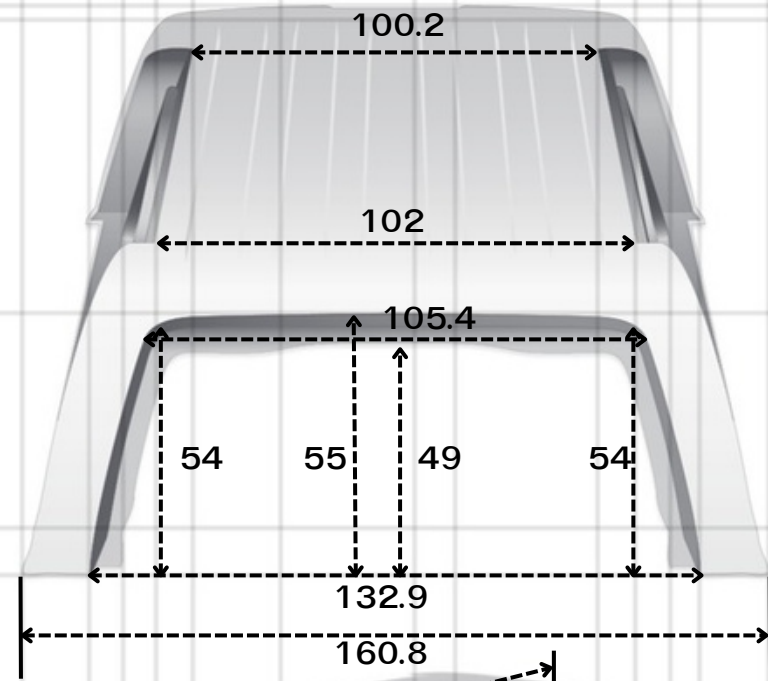

FleetRunner

REVO DC FR