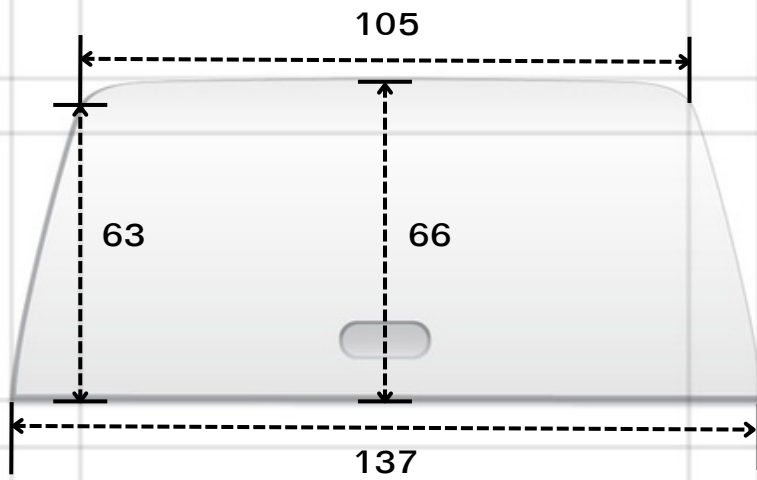

FleetRunner

REVO DC FR