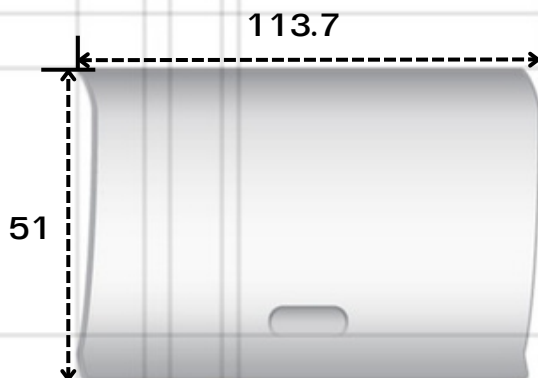

FleetRunner

REVO DC FR