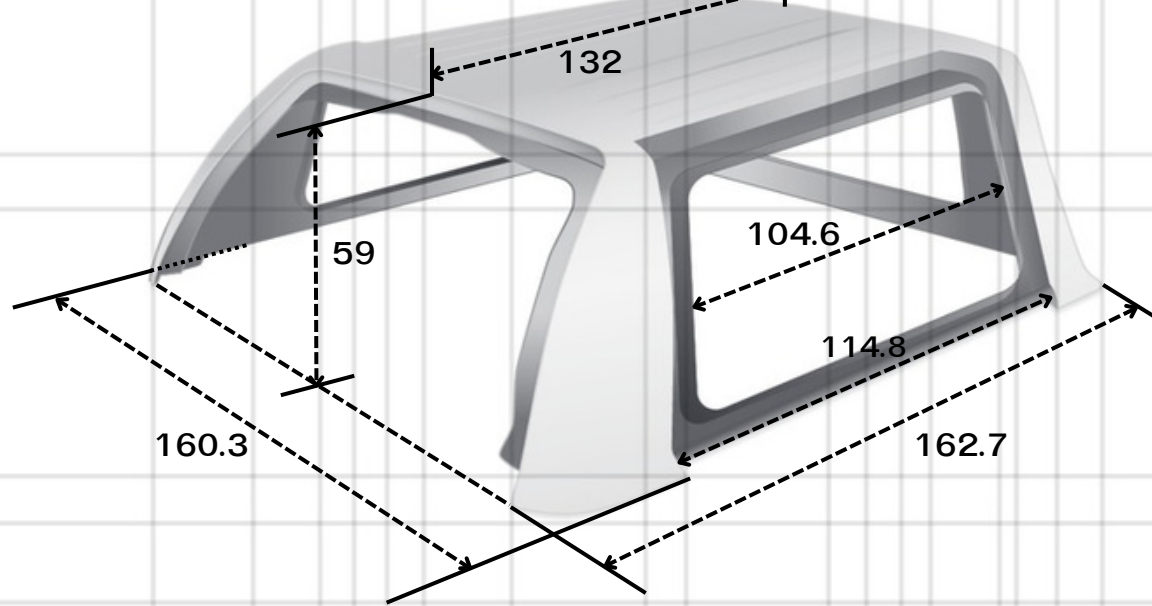

FleetRunner

REVO DC FR