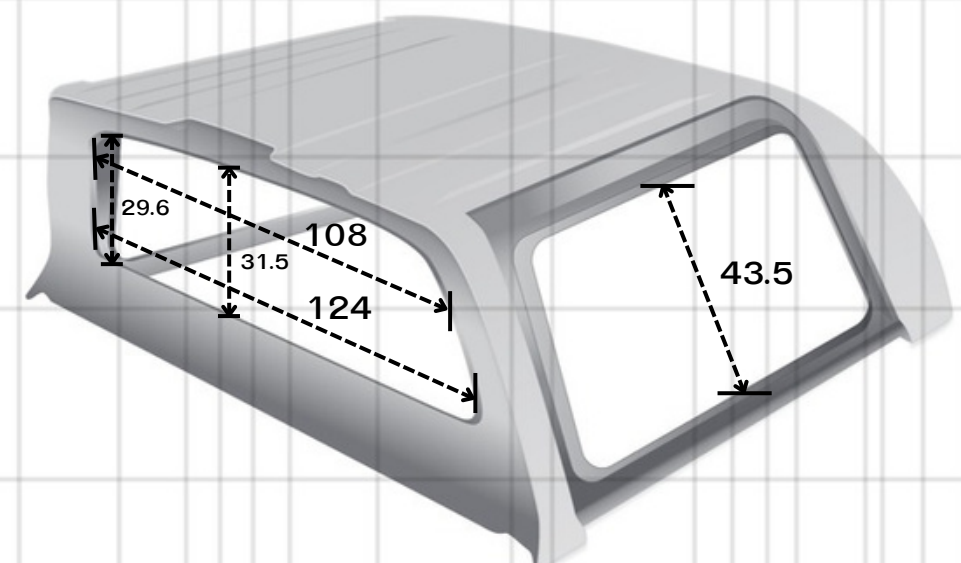

FleetRunner

REVO DC FR