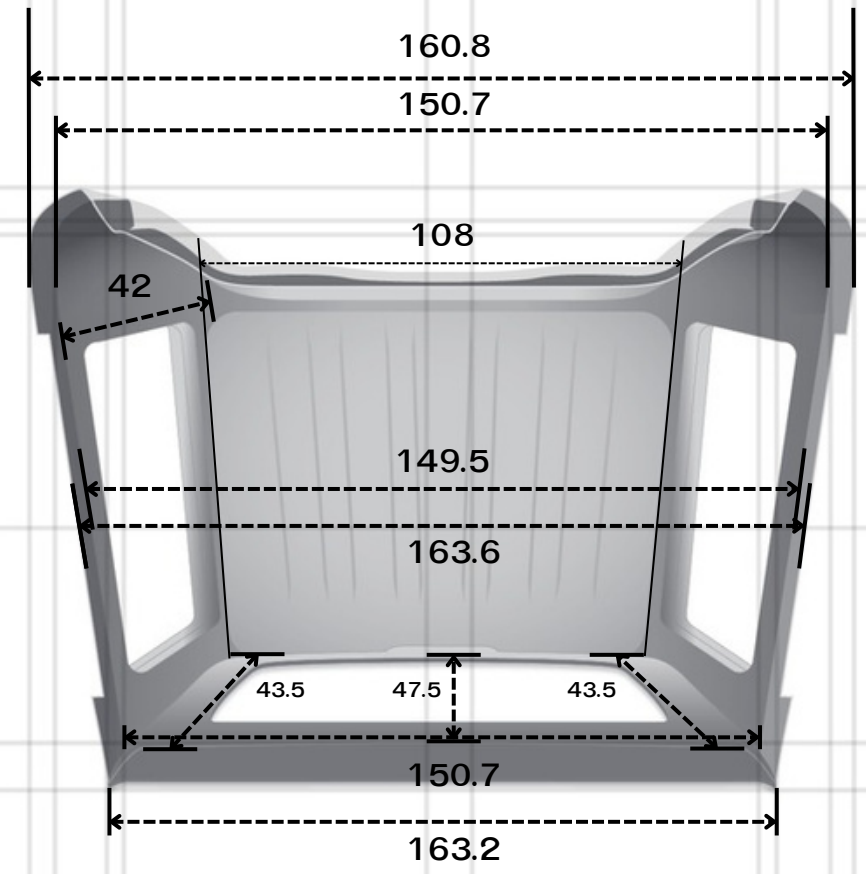

FleetRunner

REVO DC FR