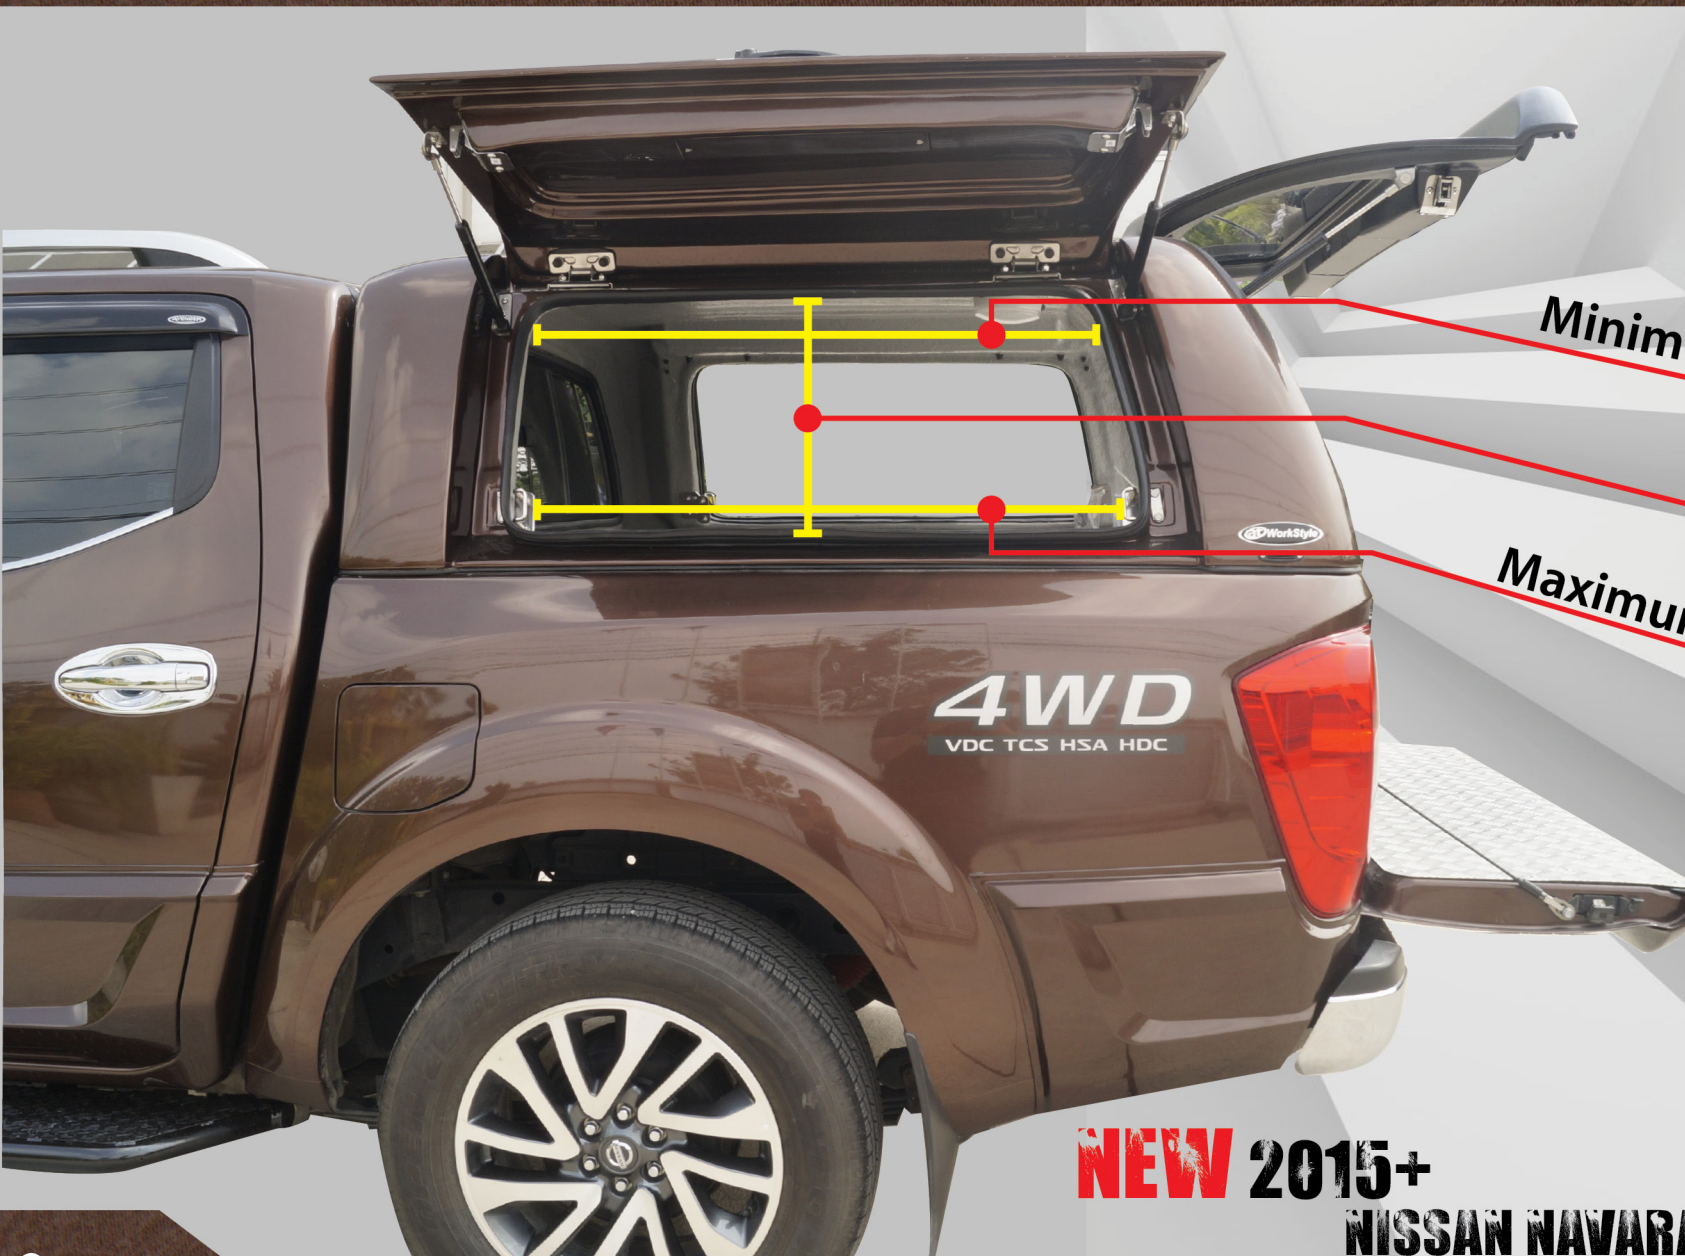

avenger top
www.avengertop.com

21.10.15

Minimum Width : 995mm.

Maximum Width : 1,155mm.

Internal Height : 1,000 mm.

Tailgate Frame Height : 905 mm.

NEW 2015+ NISSAN NAVARA (NP300) Double Cab

avenger top

www.avengertop.com

21.10.15

Minimum Width: 885 mm.

Height : 390 mm.

Maximum Width : 905 mm.

NEW 2015+

NISSAN NAVARA (NP300) Double Cab